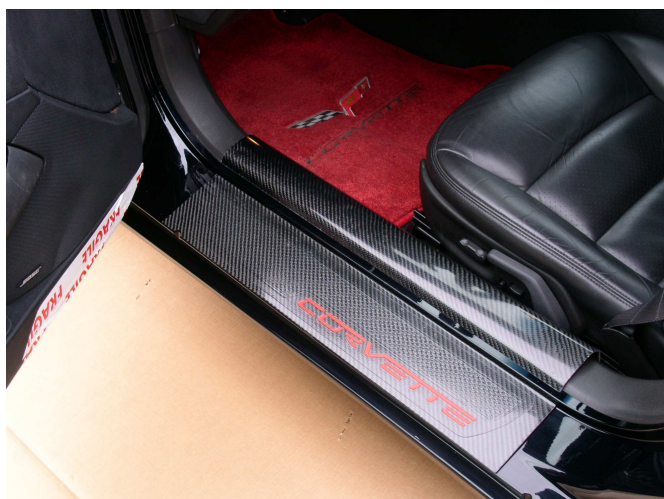

MARCHEPIEDS
EXCLUSIVITE DCR

Carbone véritable (kit de 2) fabriqué dans nos ateliers
Position intérieure, ou position extérieure, ou intérieur & extérieur

The French Corvette Specialist

www.dcr-engineering.com

contact@dcr-engineering.com

Intérieur

C6-Z06 & C6

MARCHEPIEDS
Inox Brossé (kit de 2)
Position intérieure
ou position extérieure

MARCHEPIEDS Z06

Chromé Z06 & CORVETTE (kit de 2)

MARCHEPIEDS Z06

Noir et alu dépoli Z06 (kit de 2)

MARCHEPIEDS C6

Alu poli chrome CORVETTE & logo C6 (kit de 2)

MARCHEPIEDS
Noir et alu brossé CORVETTE

CONSOLE CENTRALE Z06
Carbone Look

TABLEAU DE BORD Z06
Carbone Look

TAPIS DE SOL AVANT & COFFRE

Noir / Beige / Rouge ... brodé CORVETTE + logo Rouge / Argent ... (kit de 3)

POMMEAU & SOUFFLET

Coloris au choix

POIGNEE FREIN A MAIN & SOUFFLET

LEVIER SERIE SPORT

à débattement court
Pour un feeling sportif
jumelé à une plus grande efficacité
dès changements de rapport

The French Corvette Specialist