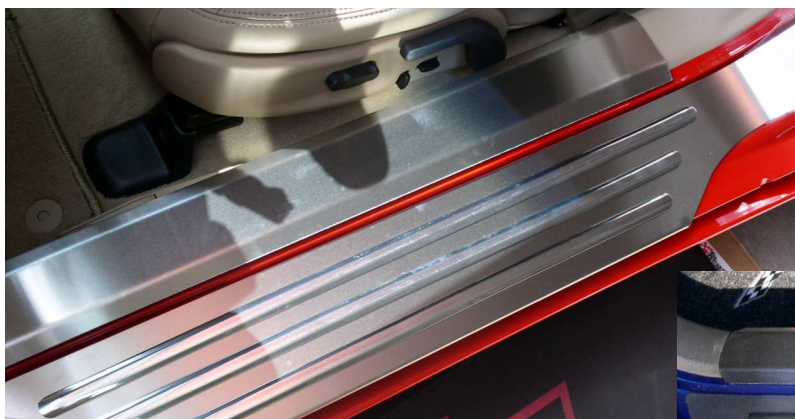

MARCHEPIEDS
EXCLUSIVITE DCR

Carbone véritable (kit de 2) fabriqué dans nos ateliers
Position intérieure, ou position extérieure, ou intérieur & extérieur

The French Corvette Specialist

www.dcr-engineering.com

contact@dcr-engineering.com

Intérieur

C6-Z06 & C6

MARCHEPIEDS
Inox Brossé (kit de 2)
Position intérieure
ou position extérieure

MARCHEPIEDS Z06

Chromé Z06 & CORVETTE (kit de 2)

MARCHEPIEDS Z06

Noir et alu dépoli Z06 (kit de 2)

POMMEAU & SOUFFLET

Coloris au choix

POIGNEE FREIN A MAIN & SOUFFLET

LEVIER SERIE SPORT

à débattement court
Pour un feeling sportif
jumelé à une plus grande efficacité
dès changements de rapport

The French Corvette Specialist